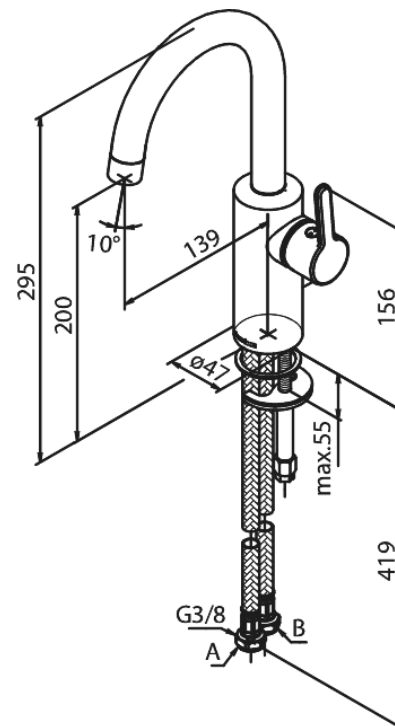

Funktionen

FM Mattsson Germany GmbH
Biedenkamp 3c, DE-21509 Glinde bei Hamburg

+49 405357080 info.de@fmmattsongroup.com

Weitere Information auf <https://damixa.de>

damixa